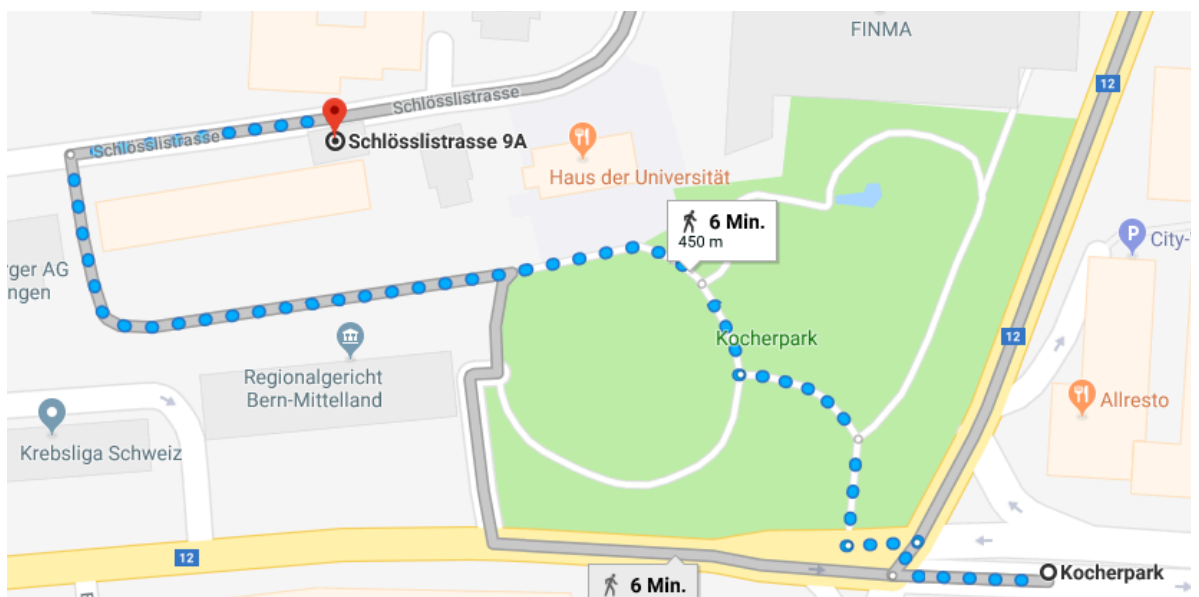

Wegbeschreibung Kinderschutz Schweiz

Die Stiftung Kinderschutz Schweiz ist zentral gelegen und befindet sich an der Schlösslistrasse 9a in Bern. Die Anreise zu Fuss oder öV wird empfohlen – keine Parkmöglichkeiten vorhanden.

Anreise zu Fuss ab Bahnhof Bern

Sie erreichen uns in ca. 10 Gehminuten. Gehen Sie aus dem Bahnhof und folgen Sie der Lauenpenstrasse. Danach biegen Sie links in die „Schlösslistrasse“ ab. Unser Gebäude befindet sich auf der linken Seite.

Anreise mit öV

1. Ab Bahnhof
 - Tram Nr. 6 (Richtung Fischermätteli)
 - Tram Nr. 7 (Richtung Bümpliz)
2. Fahren Sie bis zur Haltestelle „Kocherpark“.
3. Laufen Sie einige Meter in Fahrtrichtung und biegen Sie rechts in den Kocherpark ein. Durchqueren Sie den Park und folgen Sie dem Weg bis zur Schlösslistrasse 9a. Unser Gebäude befindet sich auf der rechten Seite.

Anreise mit dem Auto

Verlassen Sie die Autobahn bei der Ausfahrt „Bern Forsthaus“ Richtung Zentrum via Murtenstrasse und Laupenstrasse. Nach ca. 2 km biegen Sie rechts in die Seilerstrasse ab. Nach 200 m rechts in die Effingerstrasse und nach weiteren 100 m nochmals rechts in die Belpstrasse abbiegen. Einfahrt rechts ins Parkhaus „City West“.