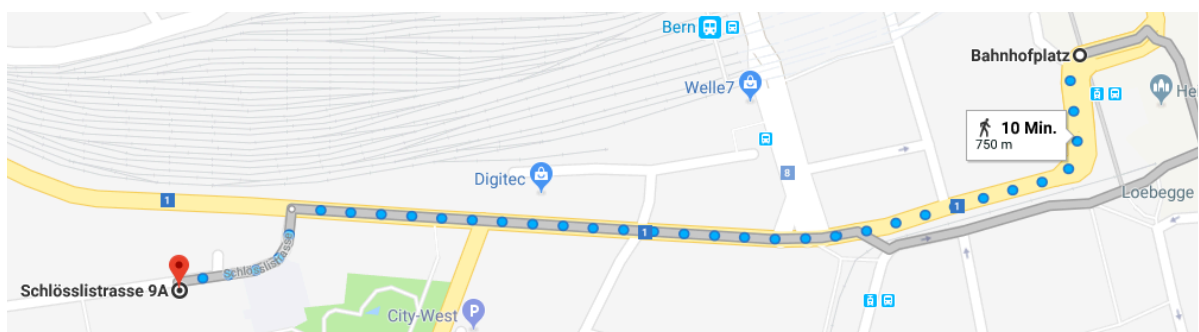

Come raggiungere Protezione dell'infanzia Svizzera

La sede della fondazione Protezione dell'infanzia Svizzera si trova nel centro di Berna, alla Schlösslistrasse 9a. Vi consigliamo di raggiungerci a piedi o di utilizzare i mezzi di trasporto pubblici perché non ci sono posteggi.

A piedi dalla stazione di Berna

A piedi siamo raggiungibili in circa 10 minuti. Uscite dalla stazione e percorrete la Laupenstrasse. In seguito svoltate a sinistra e prendete la Schlösslistrasse. La nostra sede è sulla sinistra.

In automobile

Lasciate l'autostrada prendendo l'uscita "Bern Forsthaus", poi proseguite verso il centro prendendo la Murtenstrasse e la Laupenstrasse. Dopo circa 2 km svoltate a destra nella Seilerstrasse. Dopo 200 m svoltate a sinistra nella Effingerstrasse e dopo altri 100 m nuovamente a destra nella Belpstrasse. Alla vostra destra c'è l'entrata al posteggio "City West".

Posteggi

Posteggio "City West".

Una volta usciti dal posteggio, ci raggiungete a piedi in circa 6 minuti.