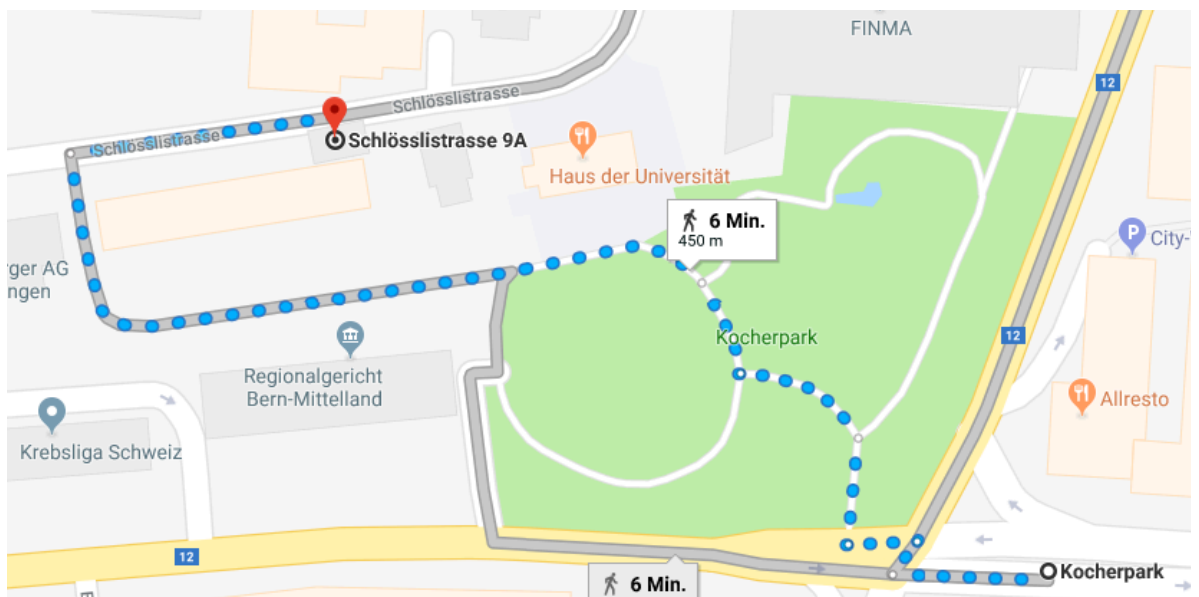

Come raggiungere Protezione dell'infanzia Svizzera

La sede della fondazione Protezione dell'infanzia Svizzera si trova nel centro di Berna, alla Schlösslistrasse 9a. Vi consigliamo di raggiungerci a piedi o di utilizzare i mezzi di trasporto pubblici perché non ci sono posteggi.

A piedi dalla stazione di Berna

A piedi siamo raggiungibili in circa 10 minuti. Uscite dalla stazione e percorrete la Laupenstrasse. In seguito svoltate a sinistra e prendete la Schlösslistrasse. La nostra sede è sulla sinistra.

Mezzi pubblici

1. Dalla stazione prendete
 - il tram n. 6 (direzione Fischermätteli) o
 - il tram n. 7 (direzione Bümpliz).
2. Scendete alla fermata "Kocherpark".
3. Proseguite per qualche metro nella stessa direzione di marcia del tram, poi svoltate a destra ed entrate nel Kocherpark. Attraversate il parco fino ad arrivare alla Schlösslistrasse 9a. La nostra sede è sulla destra.

In automobile

Lasciate l'autostrada prendendo l'uscita "Bern Forsthaus", poi proseguite verso il centro prendendo la Murtenstrasse e la Laupenstrasse. Dopo circa 2 km svoltate a destra nella Seilerstrasse. Dopo 200 m svoltate a sinistra nella Effingerstrasse e dopo altri 100 m nuovamente a destra nella Belpstrasse. Alla vostra destra c'è l'entrata al posteggio "City West".